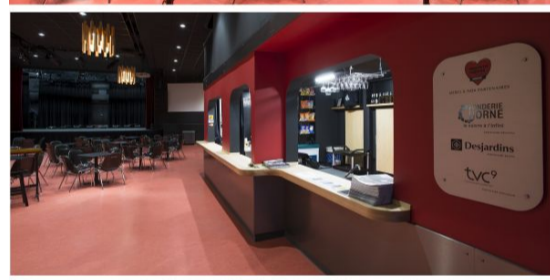

Les rénovations ont ainsi permis de rendre le bâtiment accessible aux personnes à mobilité réduite, d'installer des nouveaux systèmes de climatisation et d'éclairage de scène, d'améliorer l'acoustique des salles, d'augmenter le nombre de locaux de pratique et d'ajouter des loges pour les artistes. Les systèmes mécaniques et électriques ont également été refaits à neuf, de même que l'ensemble des finis intérieurs, en conservant l'esprit chaleureux qui règne au Petit Théâtre.